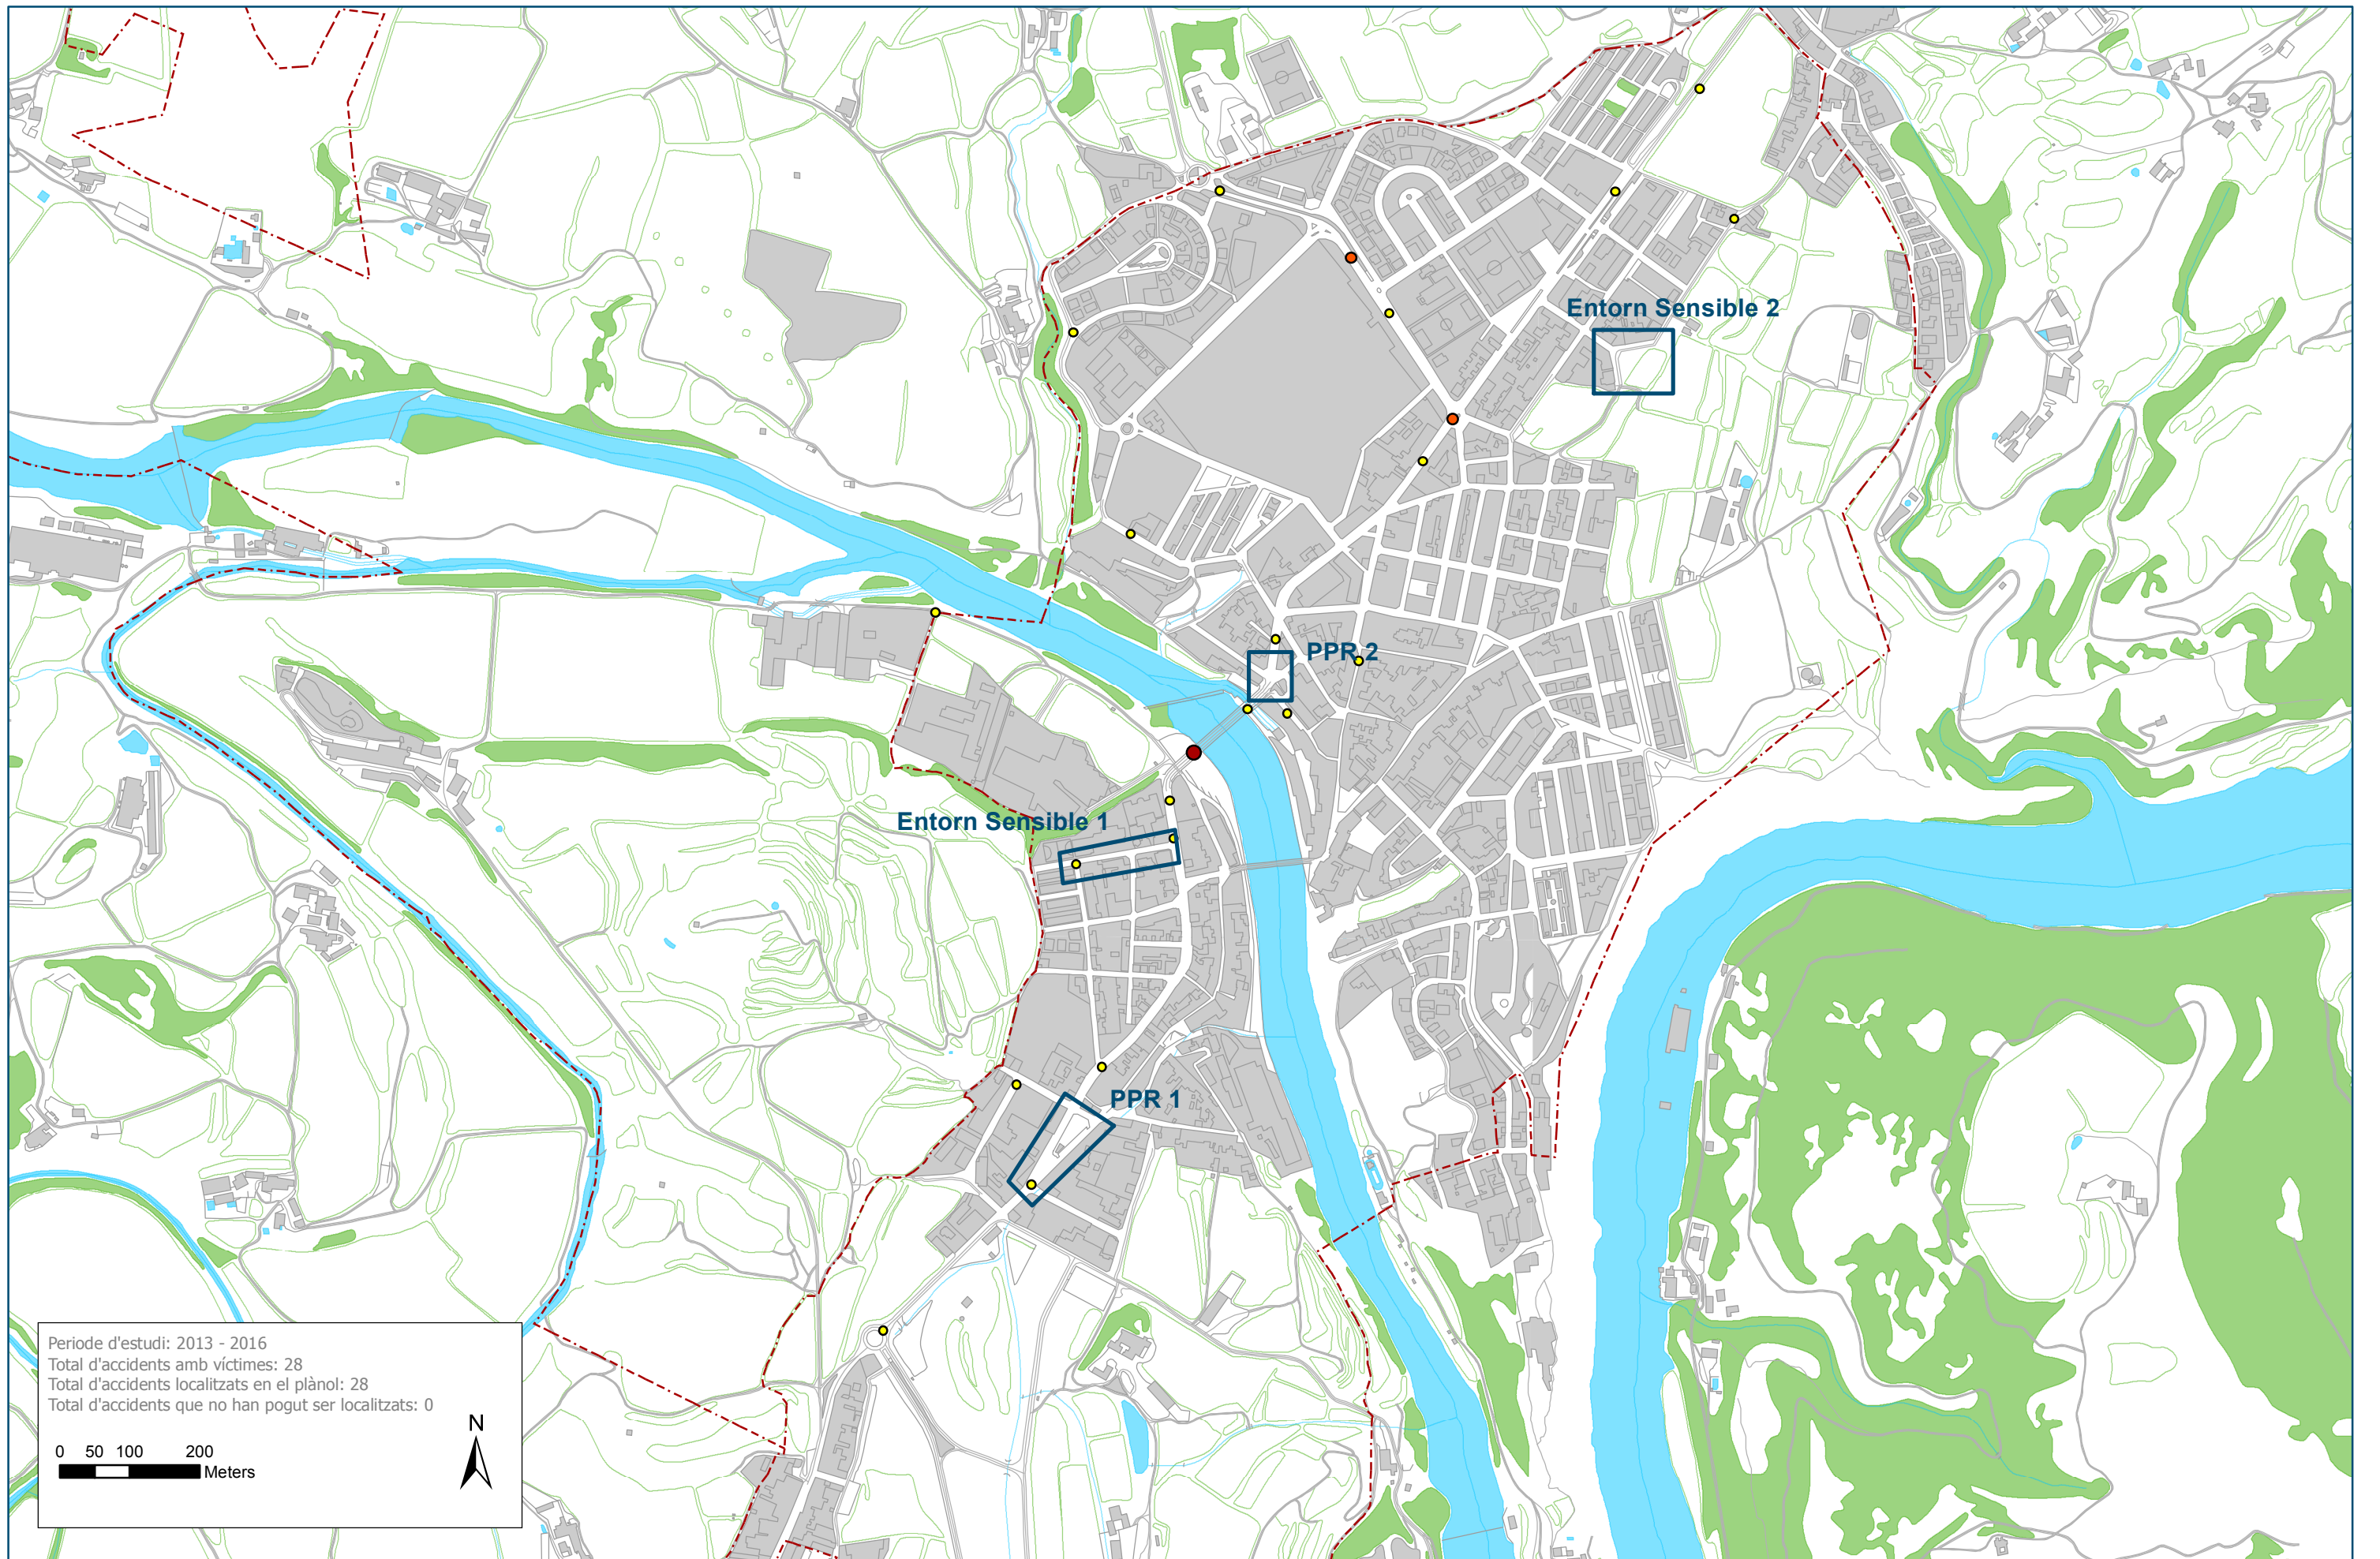

Nombre d'accidents

- 1
- 2
- 4

Període d'estudi: 2013 - 2016
 Total d'accidents amb víctimes: 28
 Total d'accidents localitzats en el plànol: 28
 Total d'accidents que no han pogut ser localitzats: 0

0 50 100 200
 Meters

Període d'estudi: 2013 - 2016
 Total d'accidents amb víctimes: 28
 Total d'accidents localitzats en el plànol: 28
 Total d'accidents que no han pogut ser localitzats: 0